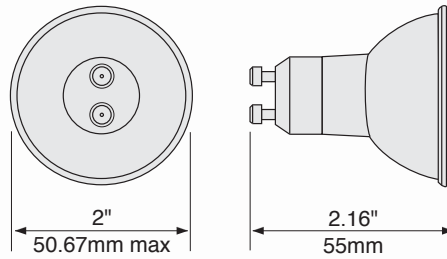

### CHARACTERISTICS & SPECIFICATIONS

Aluminized Reflector

GU10

ø[ft]	H[ft]	E[fc]	ø[ft]	H[ft]	E[fc]
1.44	3.3	130	3.05	3.3	60
2.89	6.6	33	6.10	6.6	15
4.33	9.8	14	9.18	9.8	7
5.77	13.1	8	12.23	13.1	4
25° PRO-STAR™ 50W			50° PRO-STAR™ 50W		